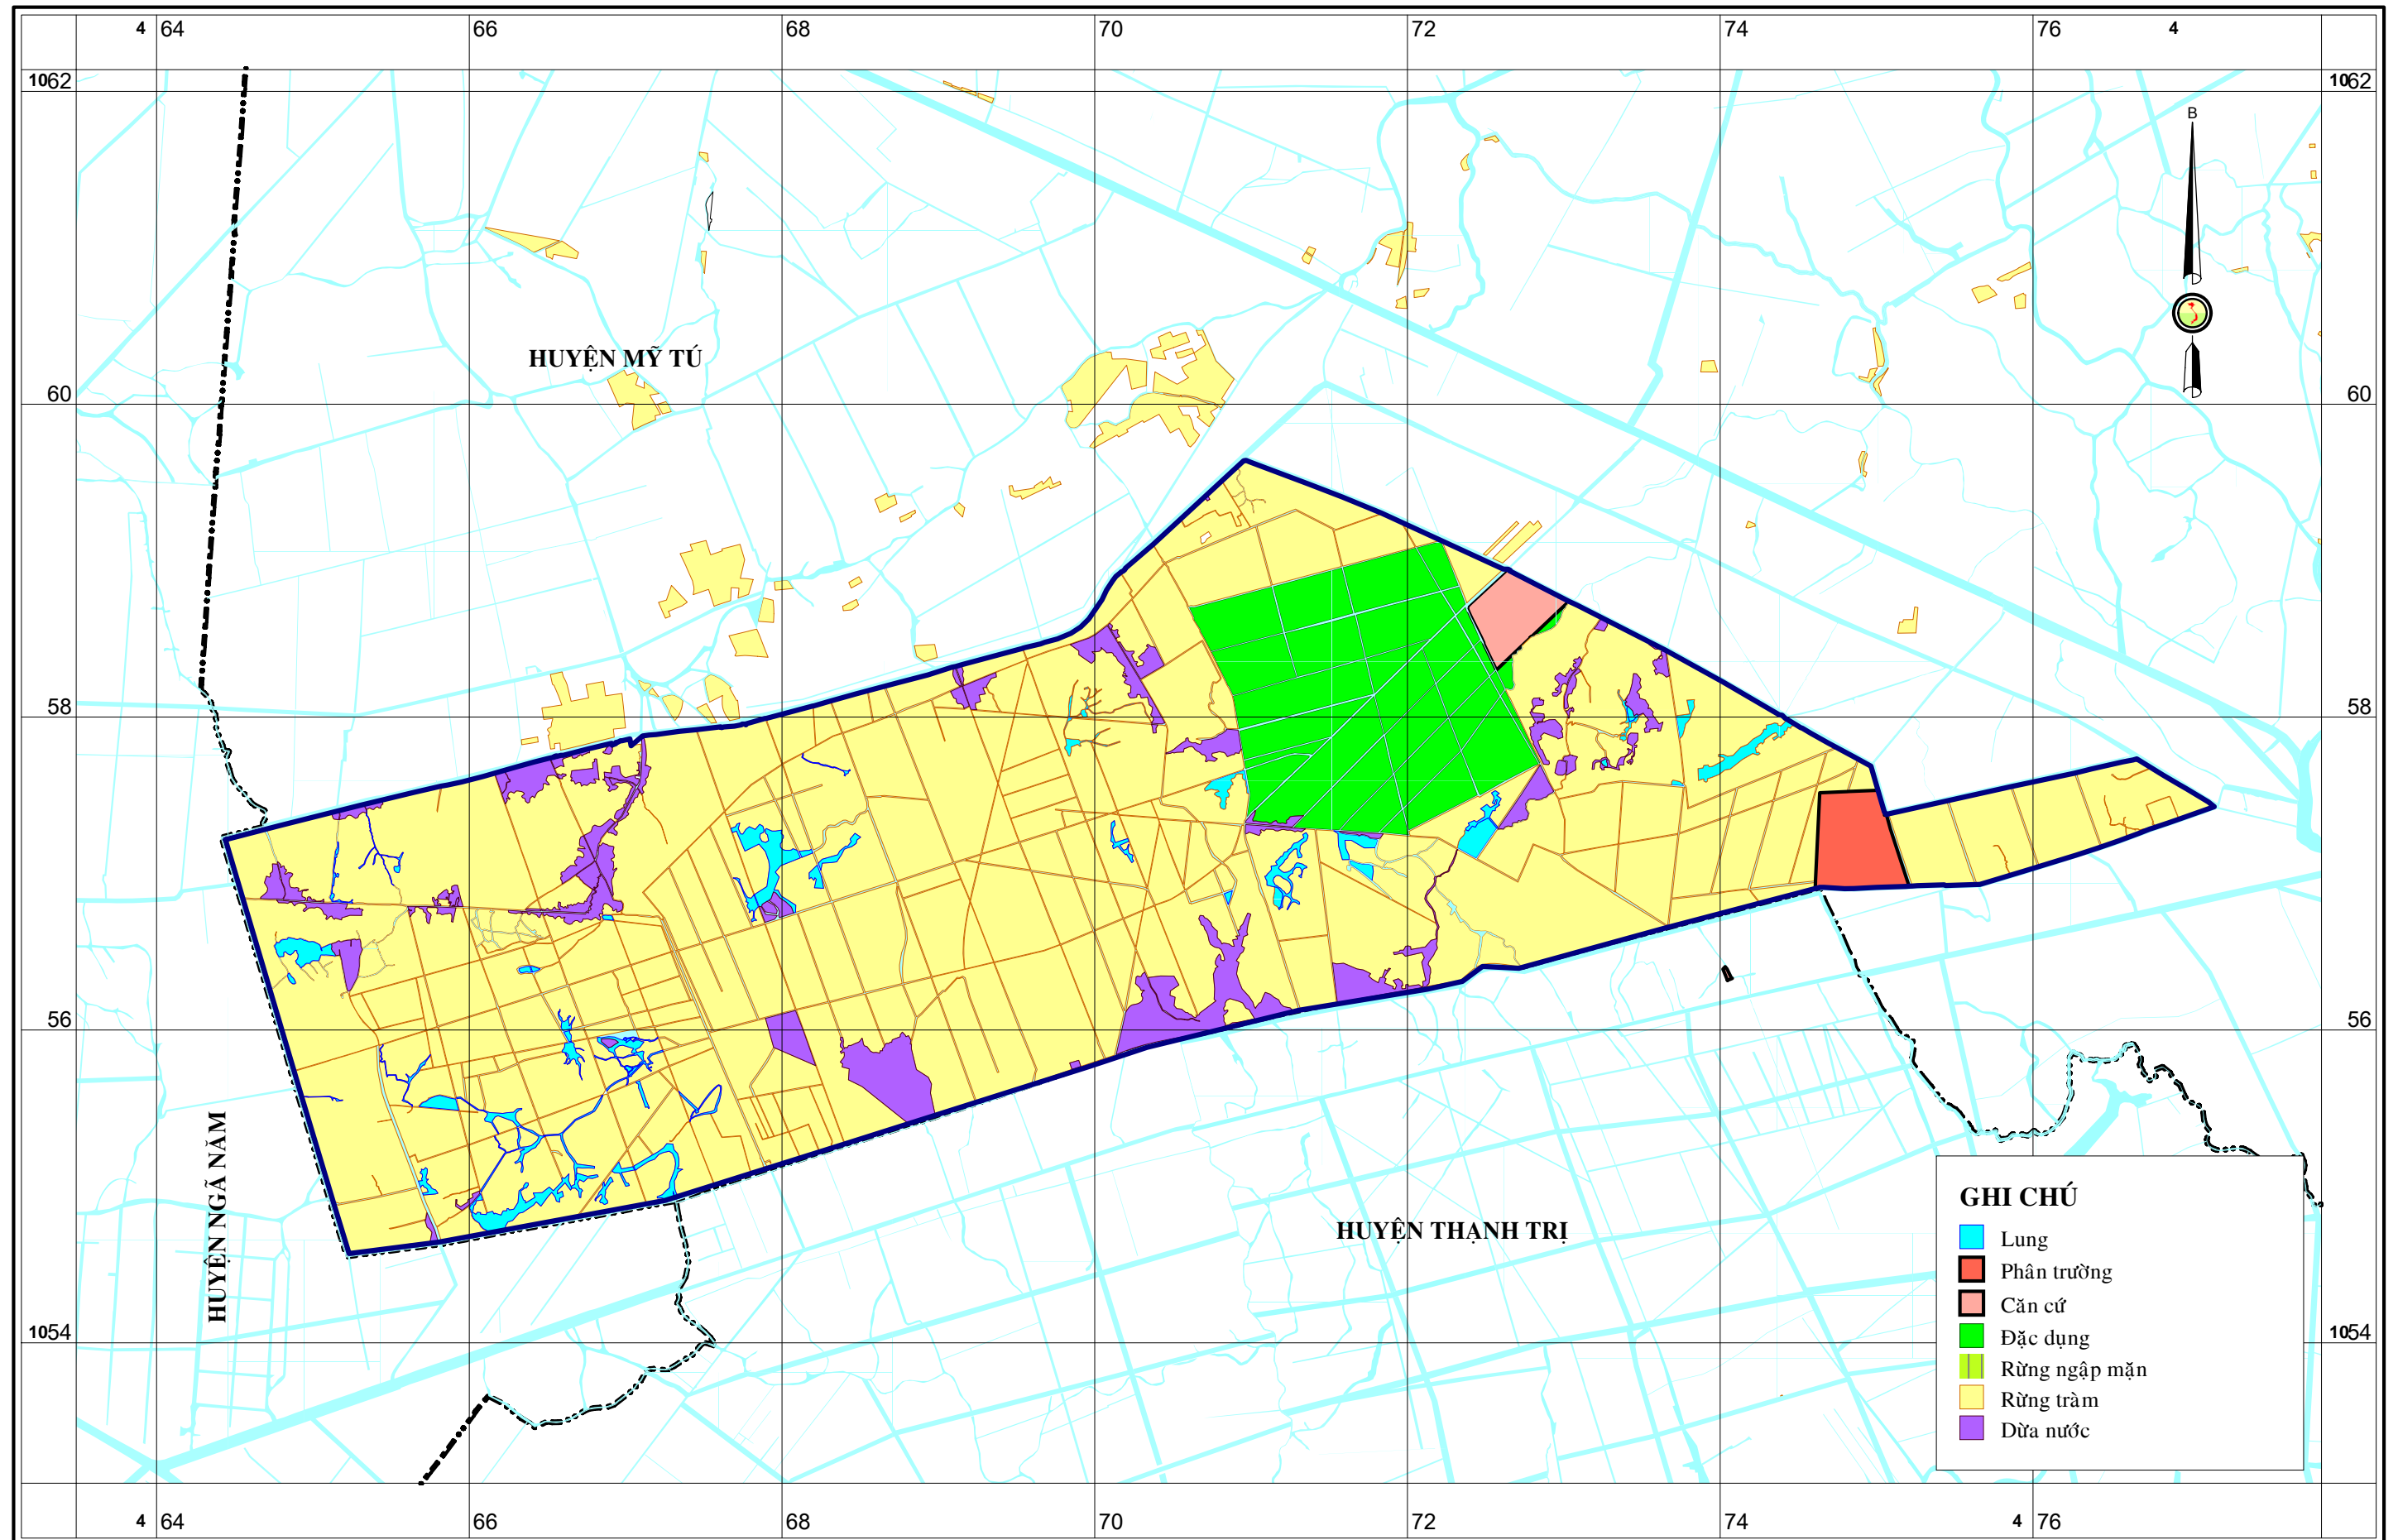

BẢN ĐỒ PHÂN VÙNG ĐA DẠNG SINH HỌC KHU BẢO TỒN LOÀI VÀ SINH CẢNH RỪNG TRÀM MỸ PHƯỚC

TỶ LỆ 1:40.000

1cm trên bản đồ bằng 400m ngoài thực tế