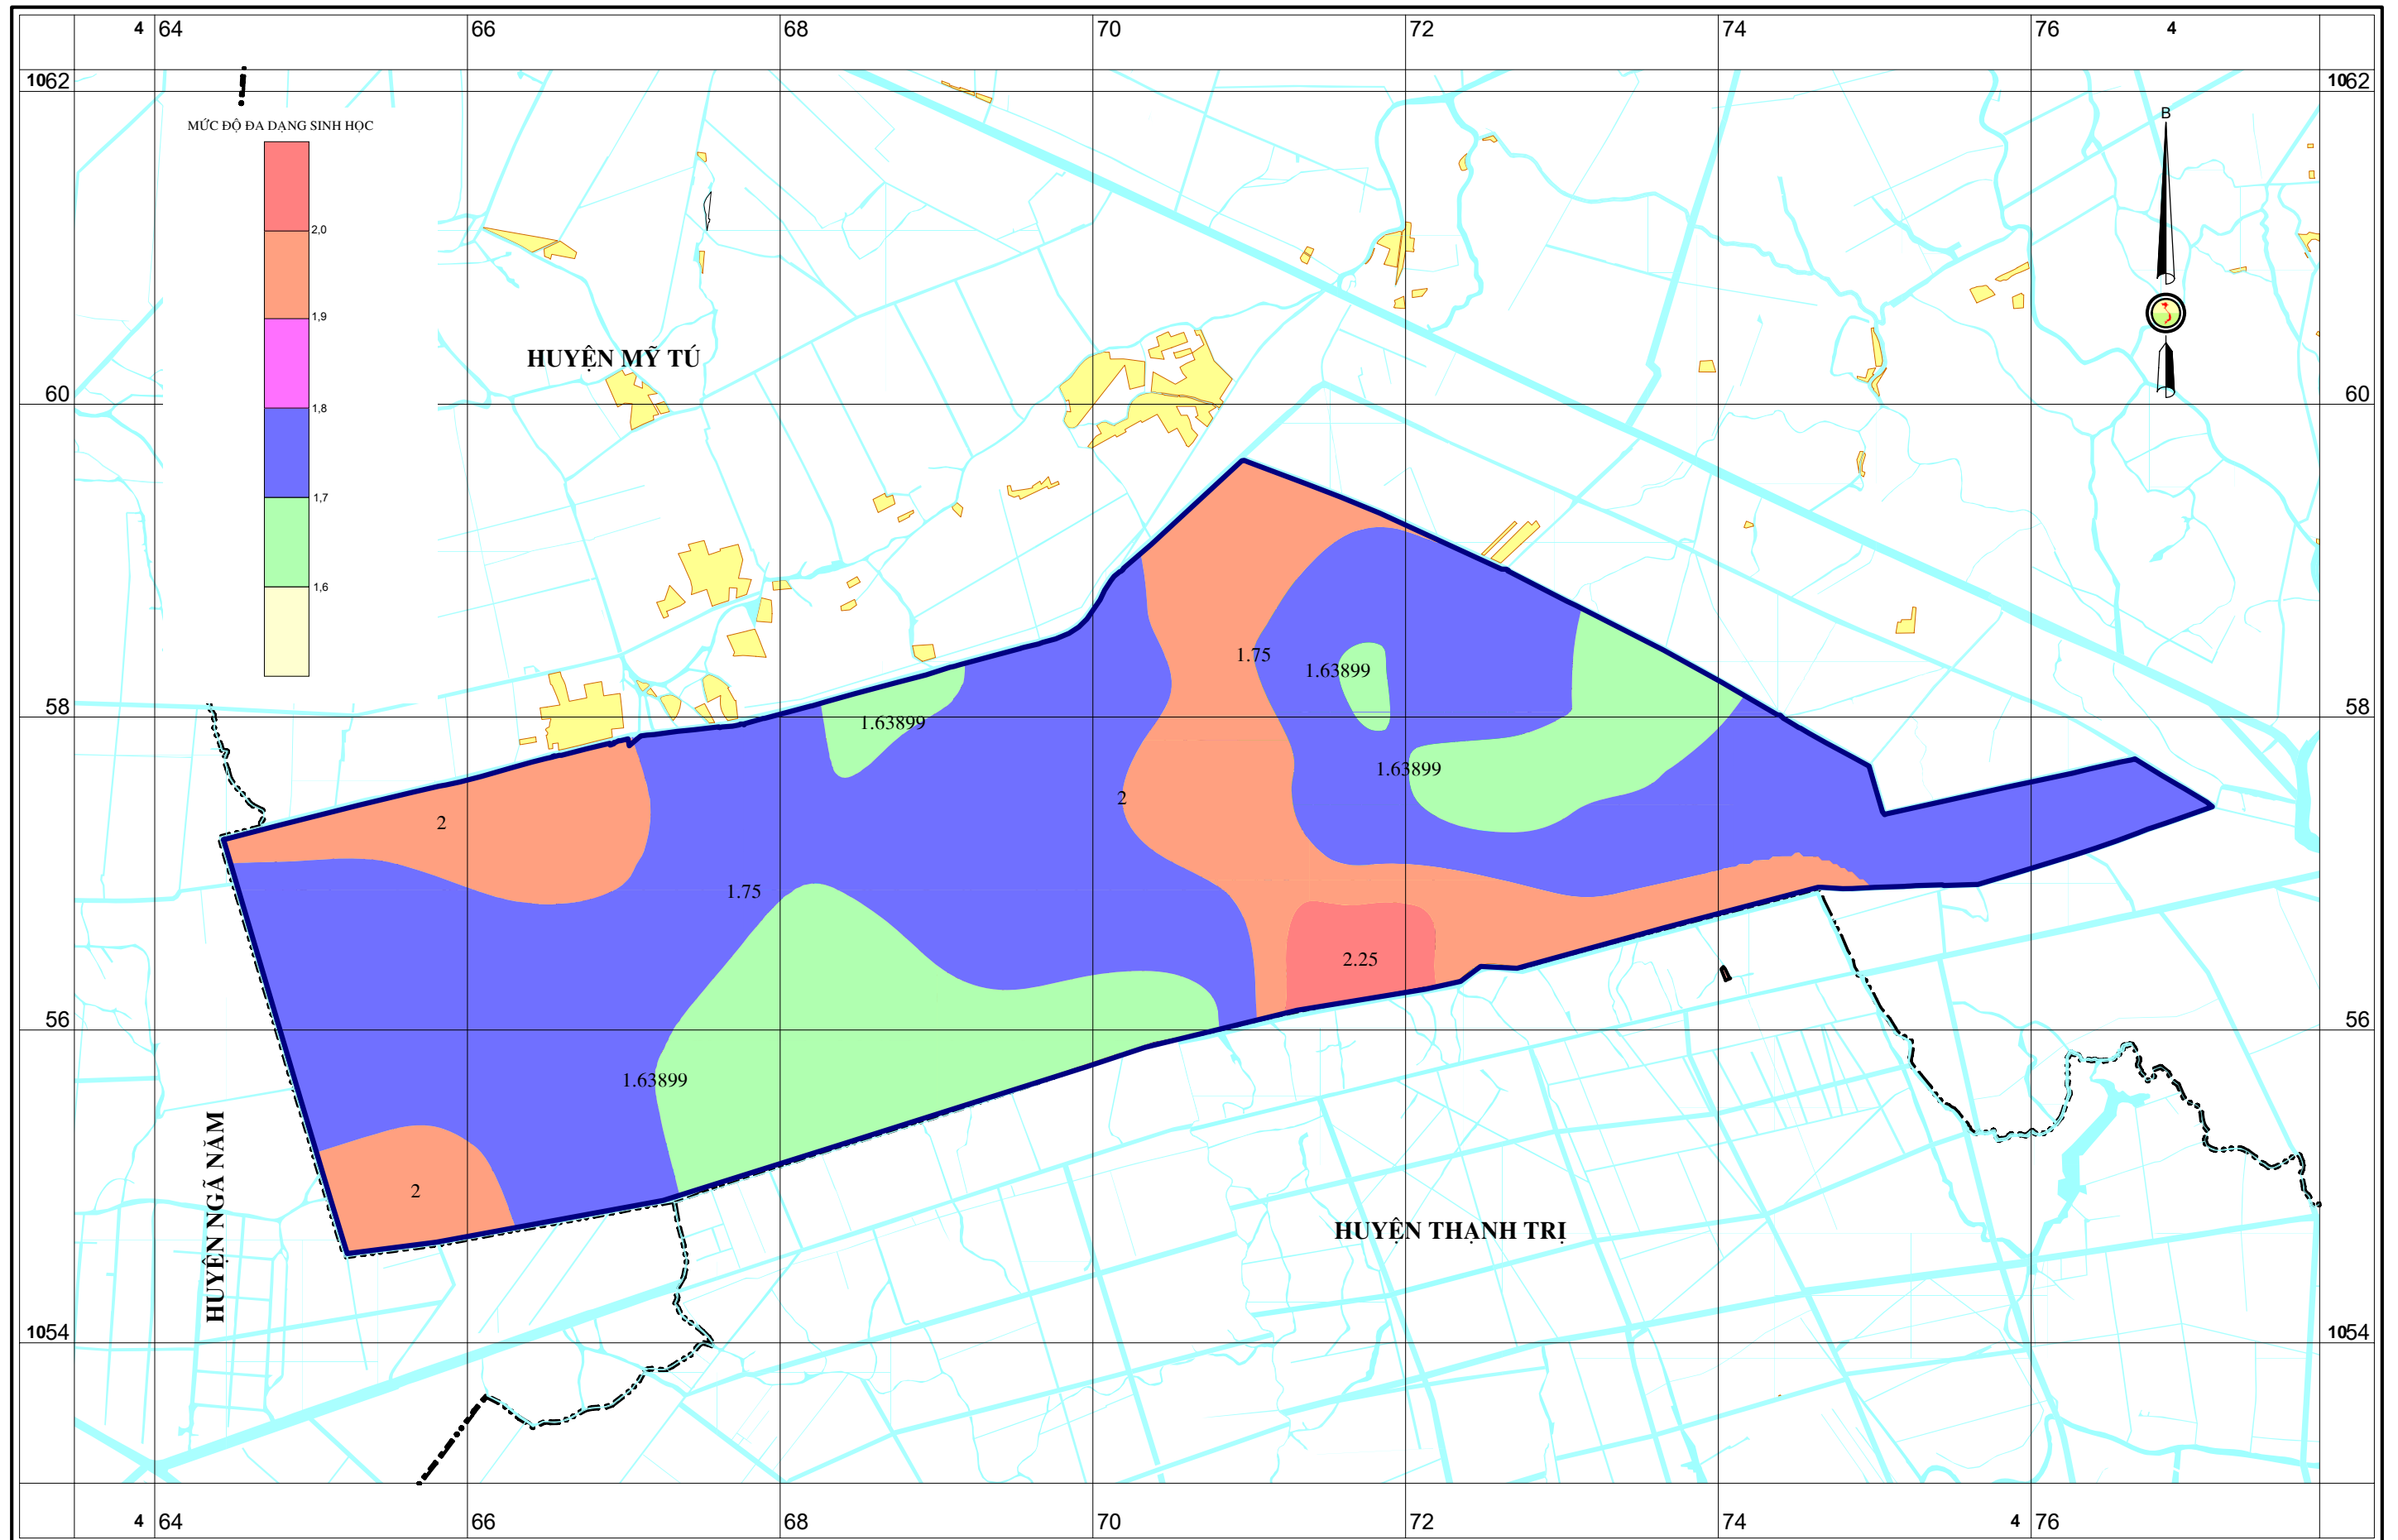

# BẢN ĐỒ MỨC ĐỘ ĐA DẠNG SINH HỌC KHU BẢO TỒN LOÀI VÀ SINH CẢNH RỪNG TRÀM MỸ PHƯỚC LỚP CÔN TRÙNG

TỶ LỆ 1:40.000

1cm trên bản đồ bằng 400m ngoài thực tế