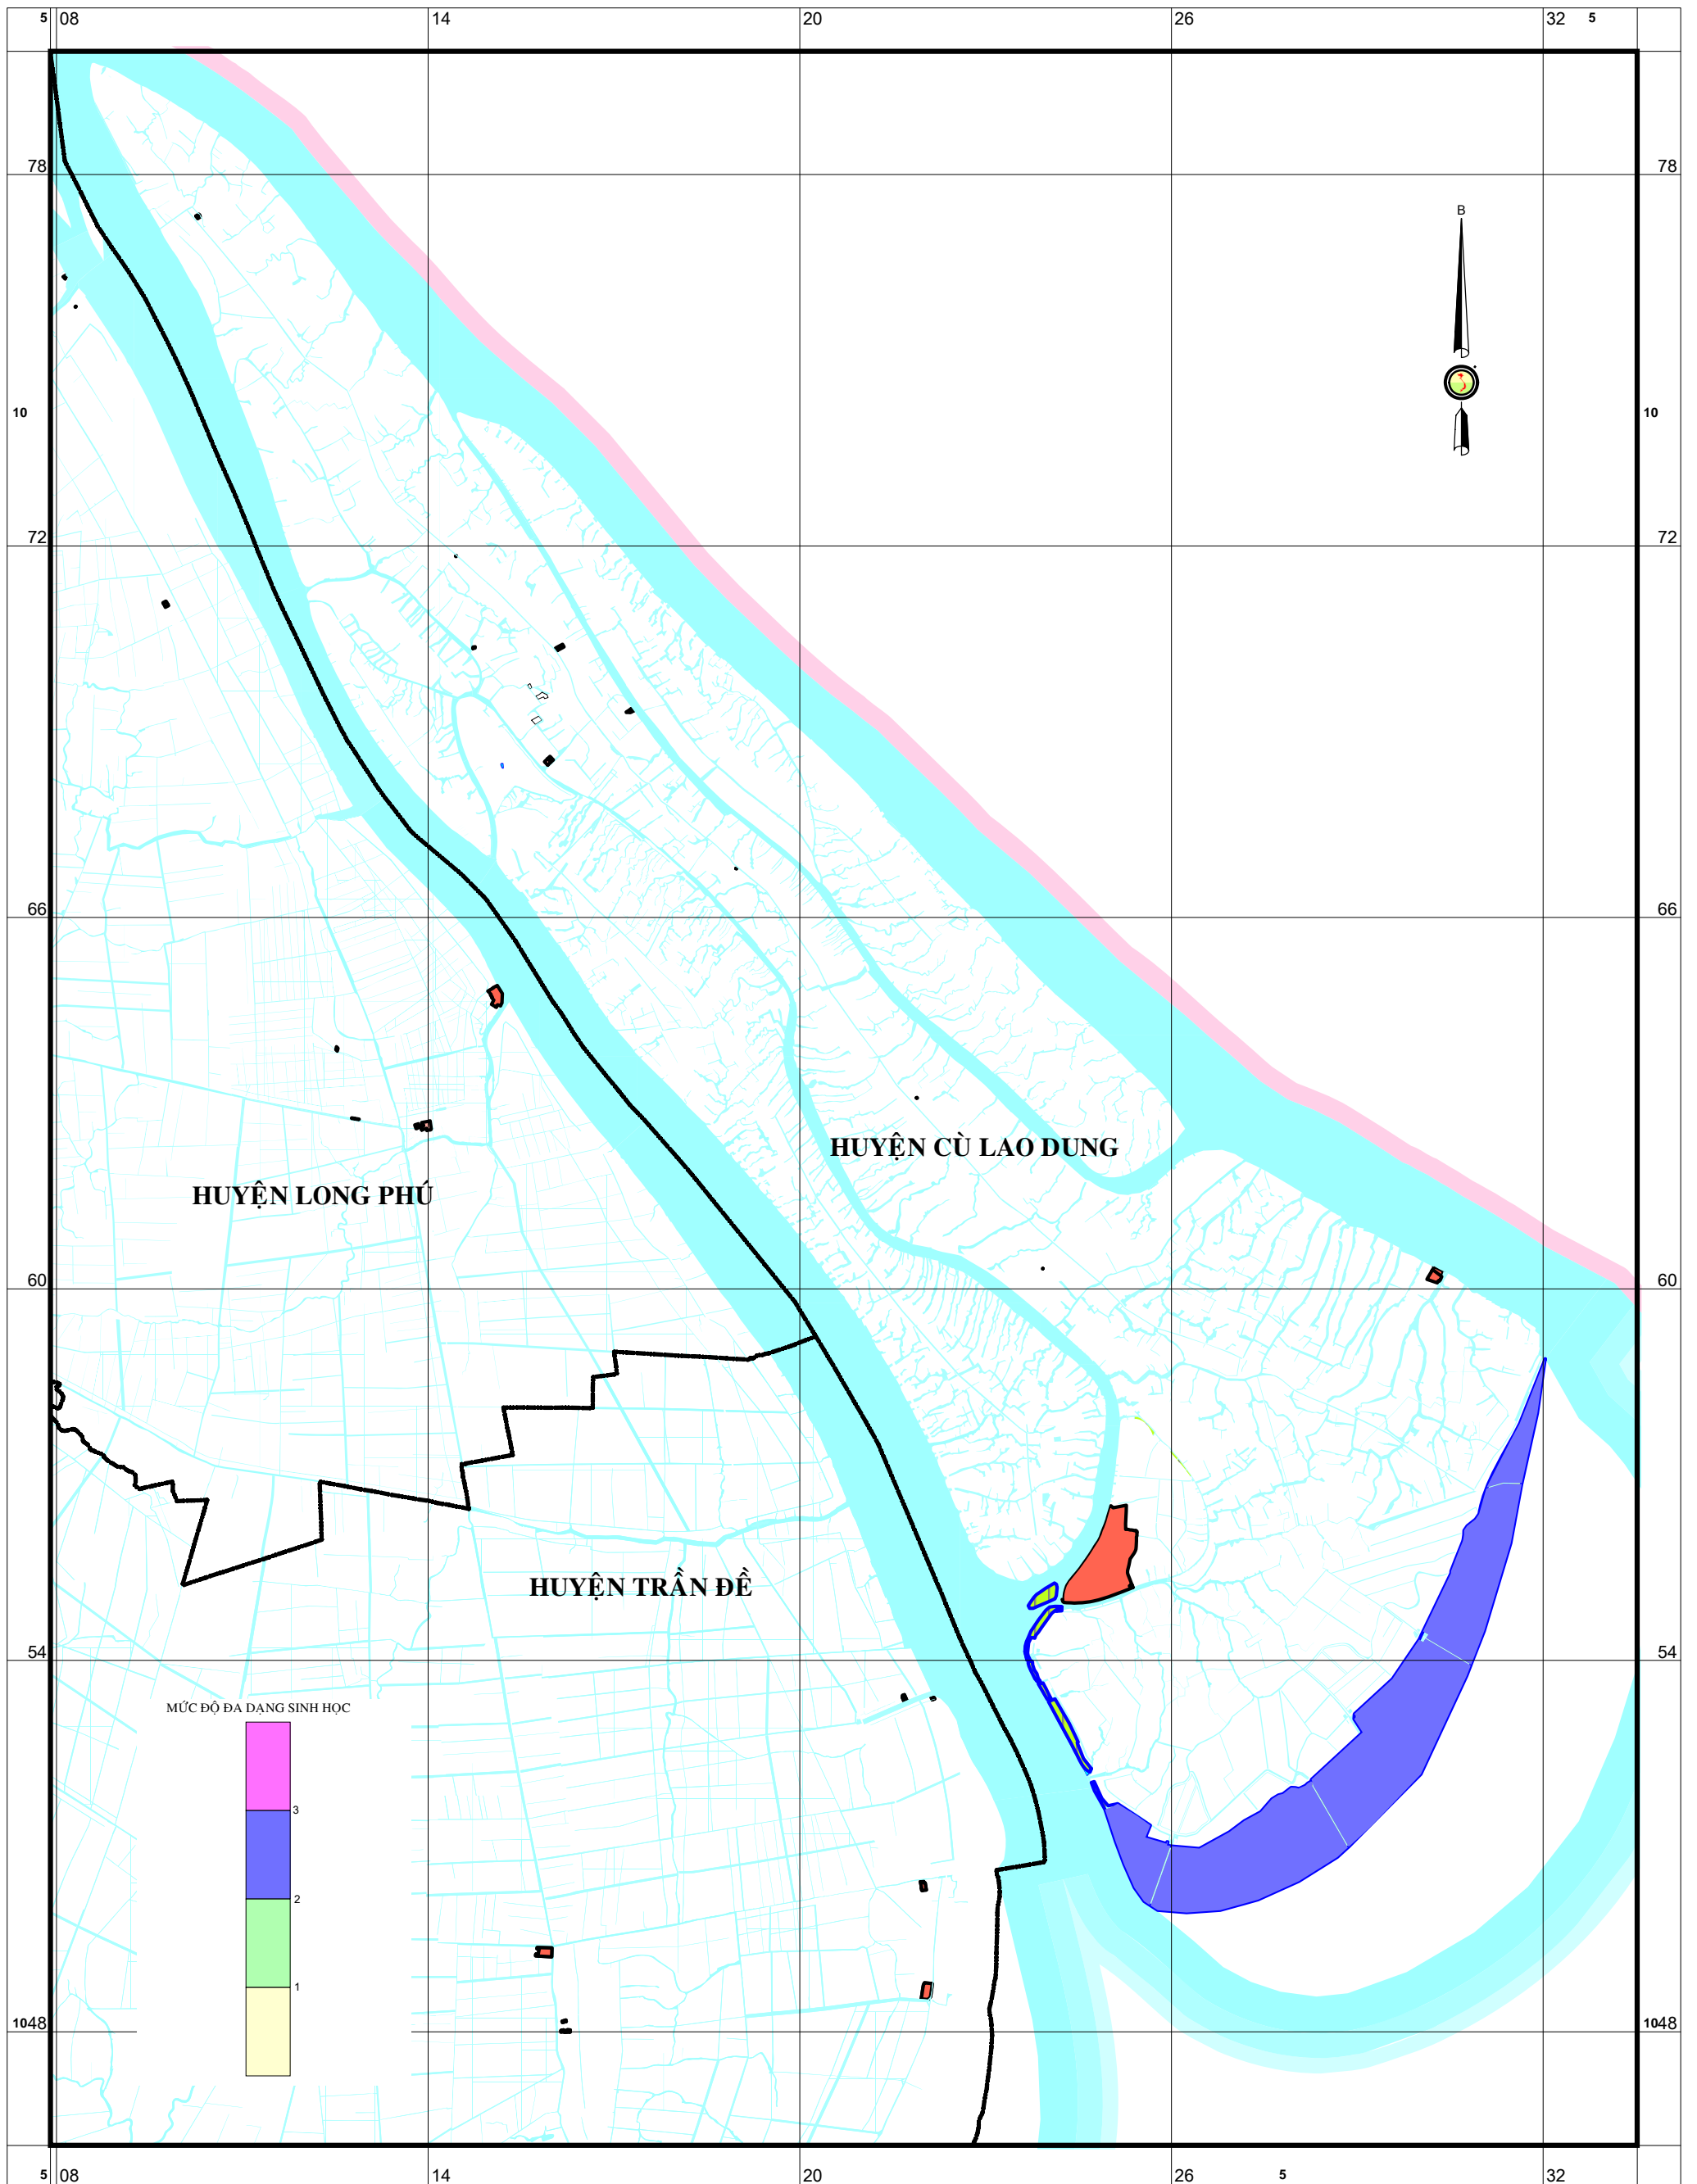

BẢN ĐỒ MỨC ĐỘ ĐA DẠNG SINH HỌC KHU BTTN RỪNG NGẬP MẶN CÙ LAO DUNG LỚP CHIM

TỶ LỆ 1:100.000

1cm trên bản đồ bằng 1.000m ngoài thực tế
1000 0m 1000 2000 3000 4000