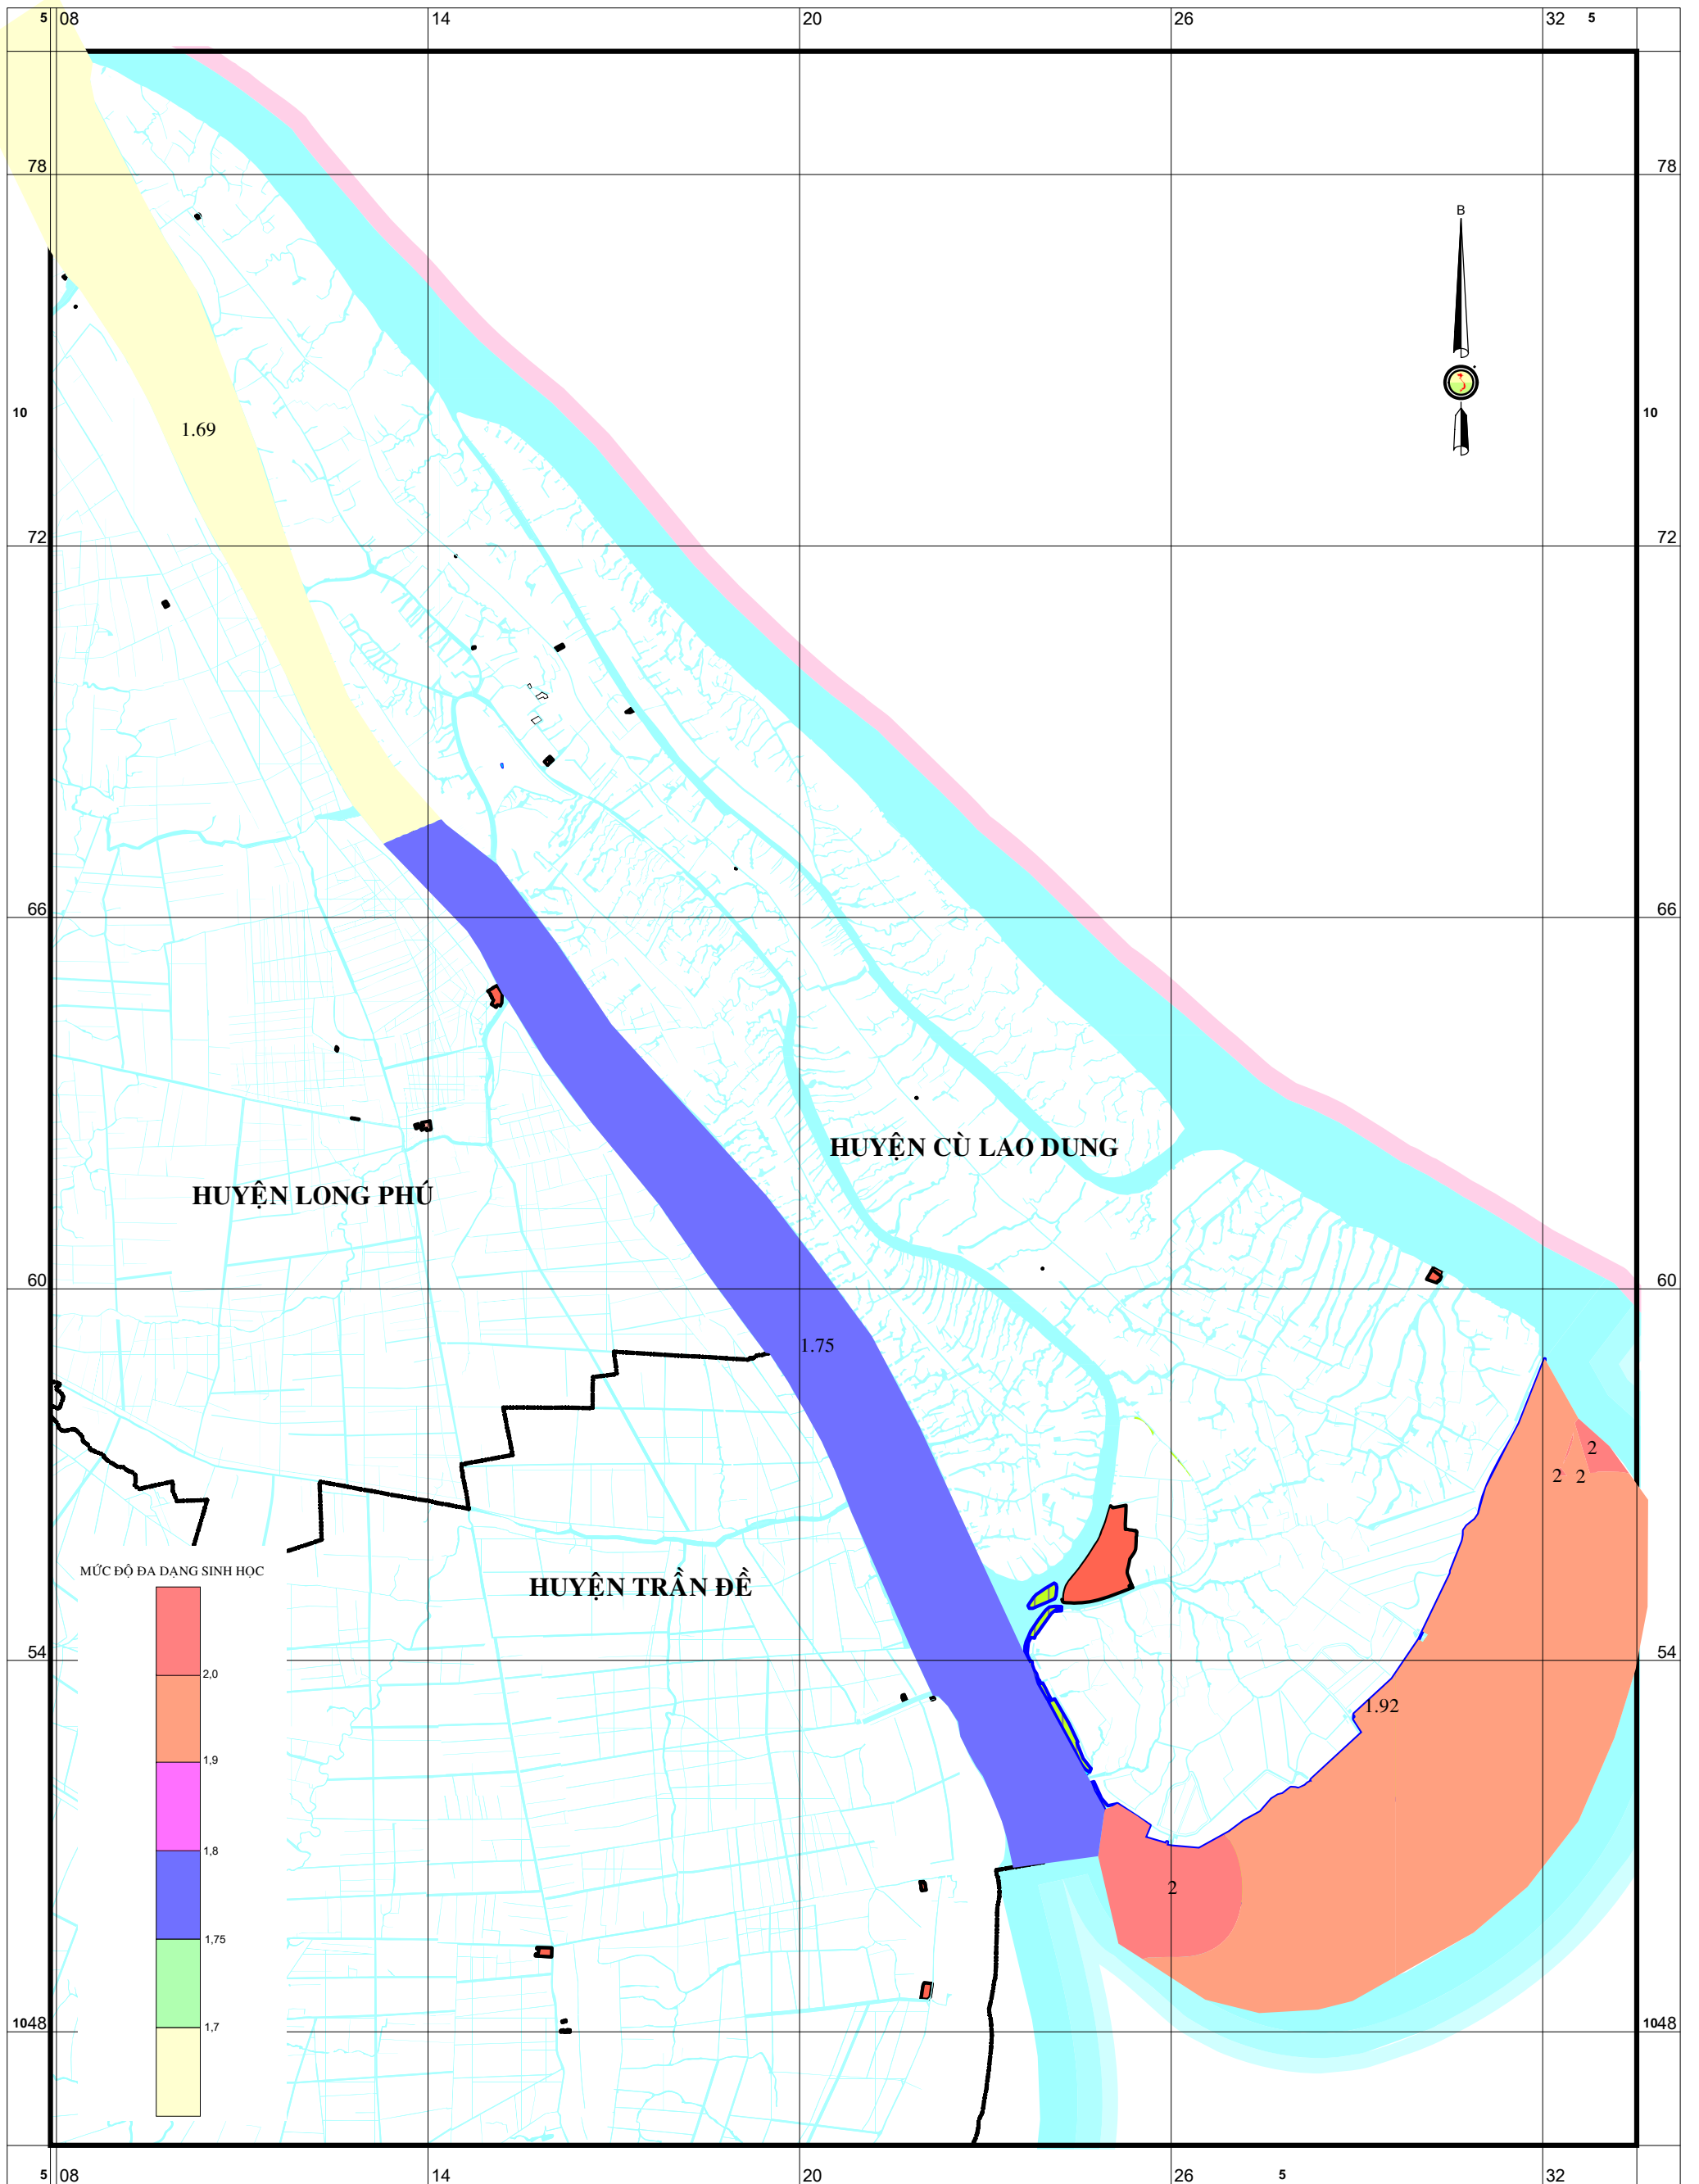

BẢN ĐỒ MỨC ĐỘ ĐA DẠNG SINH HỌC KHU BTTN RỪNG NGẬP MẶN CÙ LAO DUNG

TỶ LỆ 1:100.000

1cm trên bản đồ bằng 1.000m ngoài thực tế

1000 0m 1000 2000 3000 4000