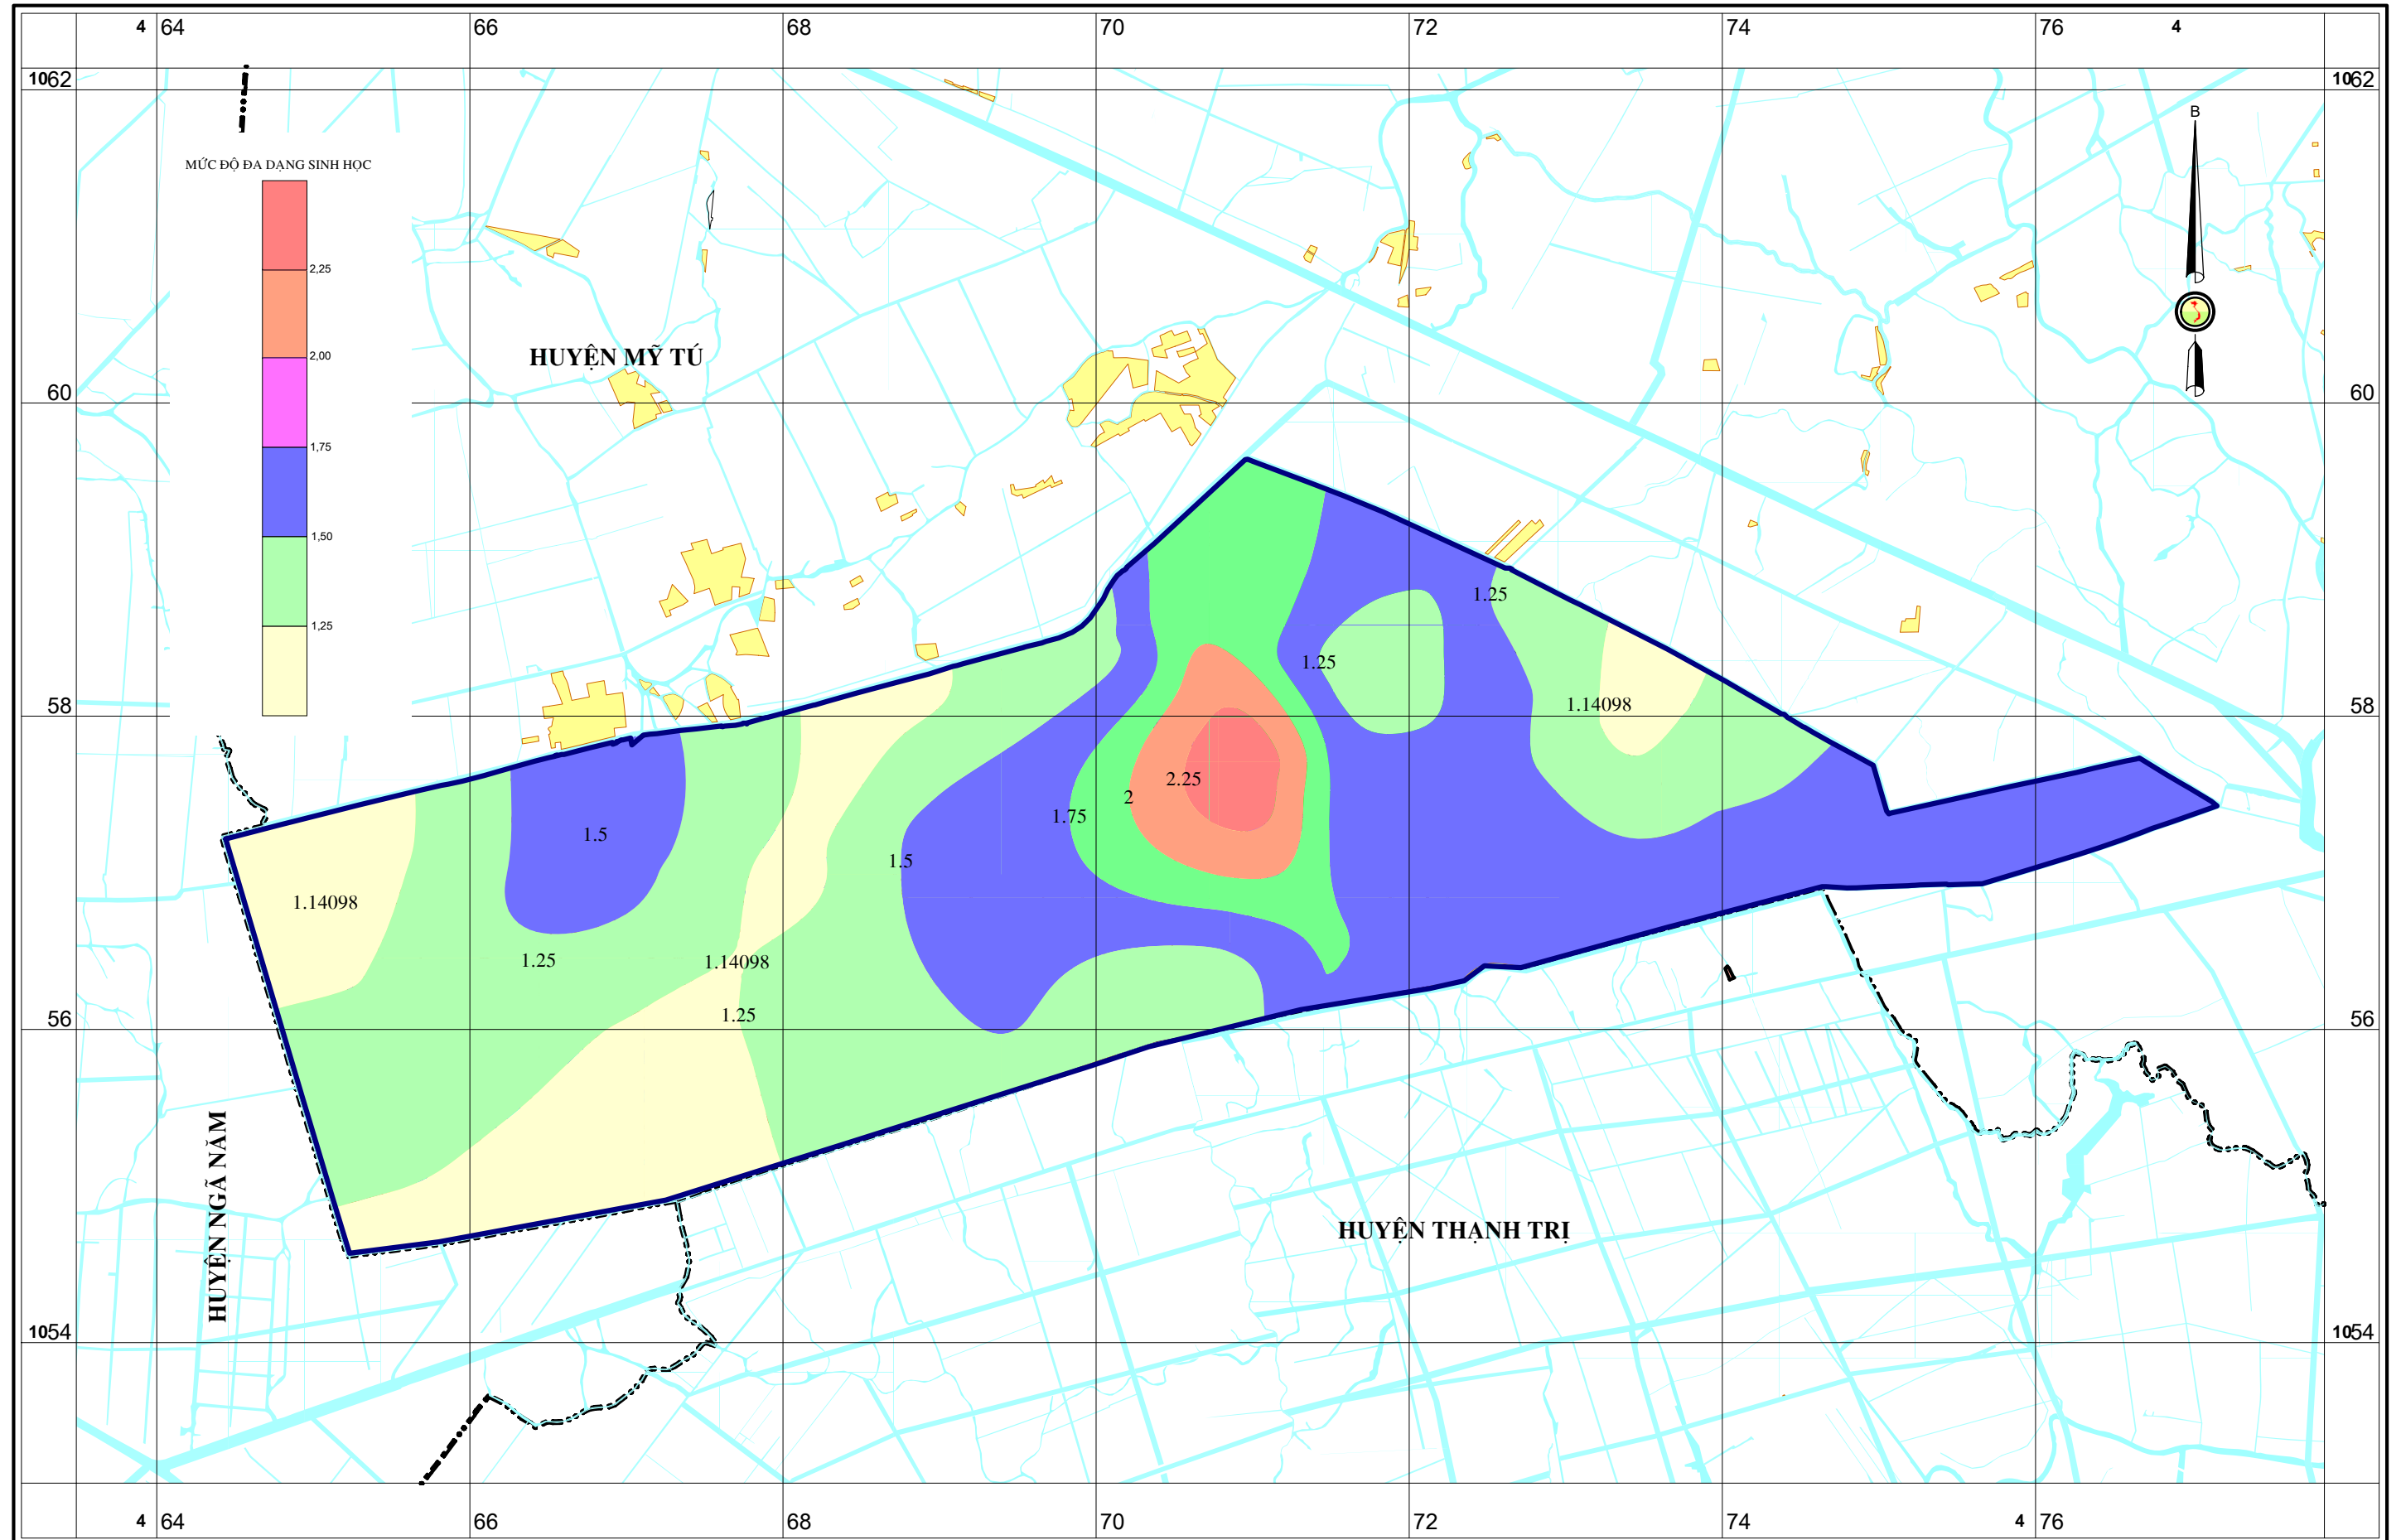

BẢN ĐỒ MỨC ĐỘ ĐA DẠNG SINH HỌC KHU BẢO TỒN LOÀI VÀ SINH CẢNH RỪNG TRÀM MỸ PHƯỚC LỚP THỰC VẬT THỦY SINH

TỶ LỆ 1:40.000

1cm trên bản đồ bằng 400m ngoài thực tế