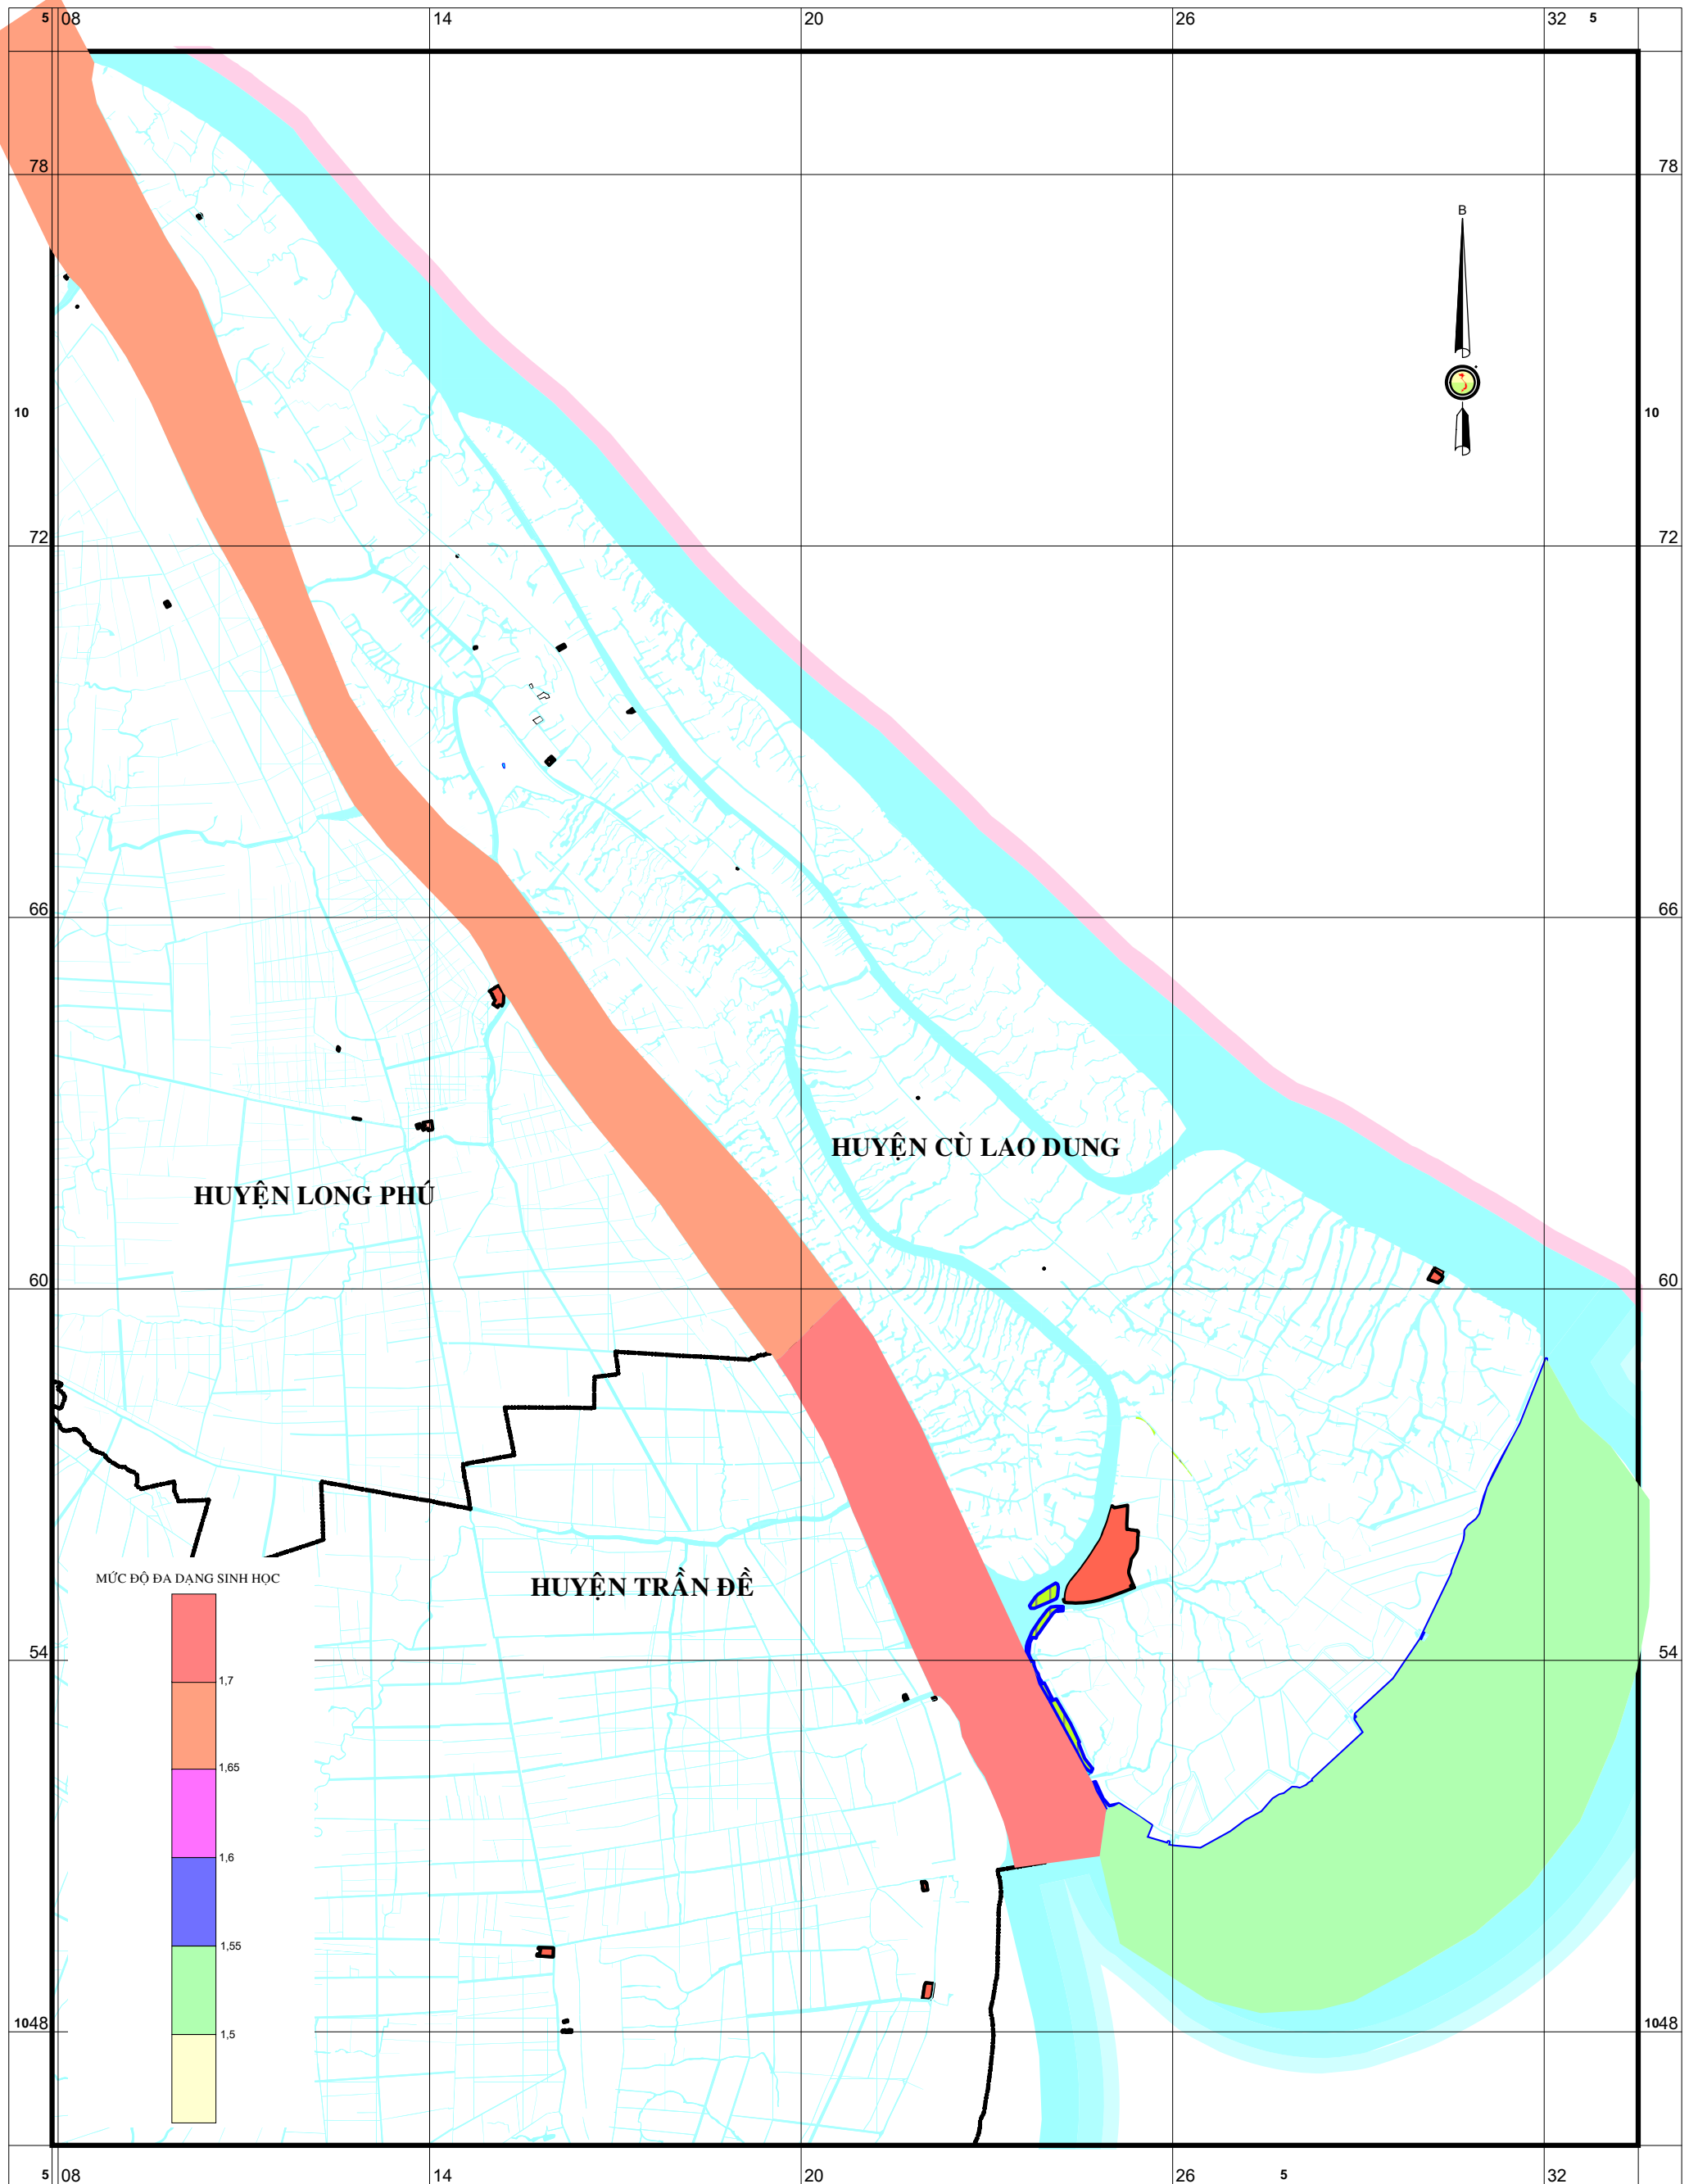

# BẢN ĐỒ MỨC ĐỘ ĐA DẠNG SINH HỌC KHU BTTN RỪNG NGẬP MẶN CÙ LAO DUNG LỚP THỰC VẬT THỦY SINH

TỶ LỆ 1:100.000

1cm trên bản đồ bằng 1.000m ngoài thực tế  
1000 0m 1000 2000 3000 4000