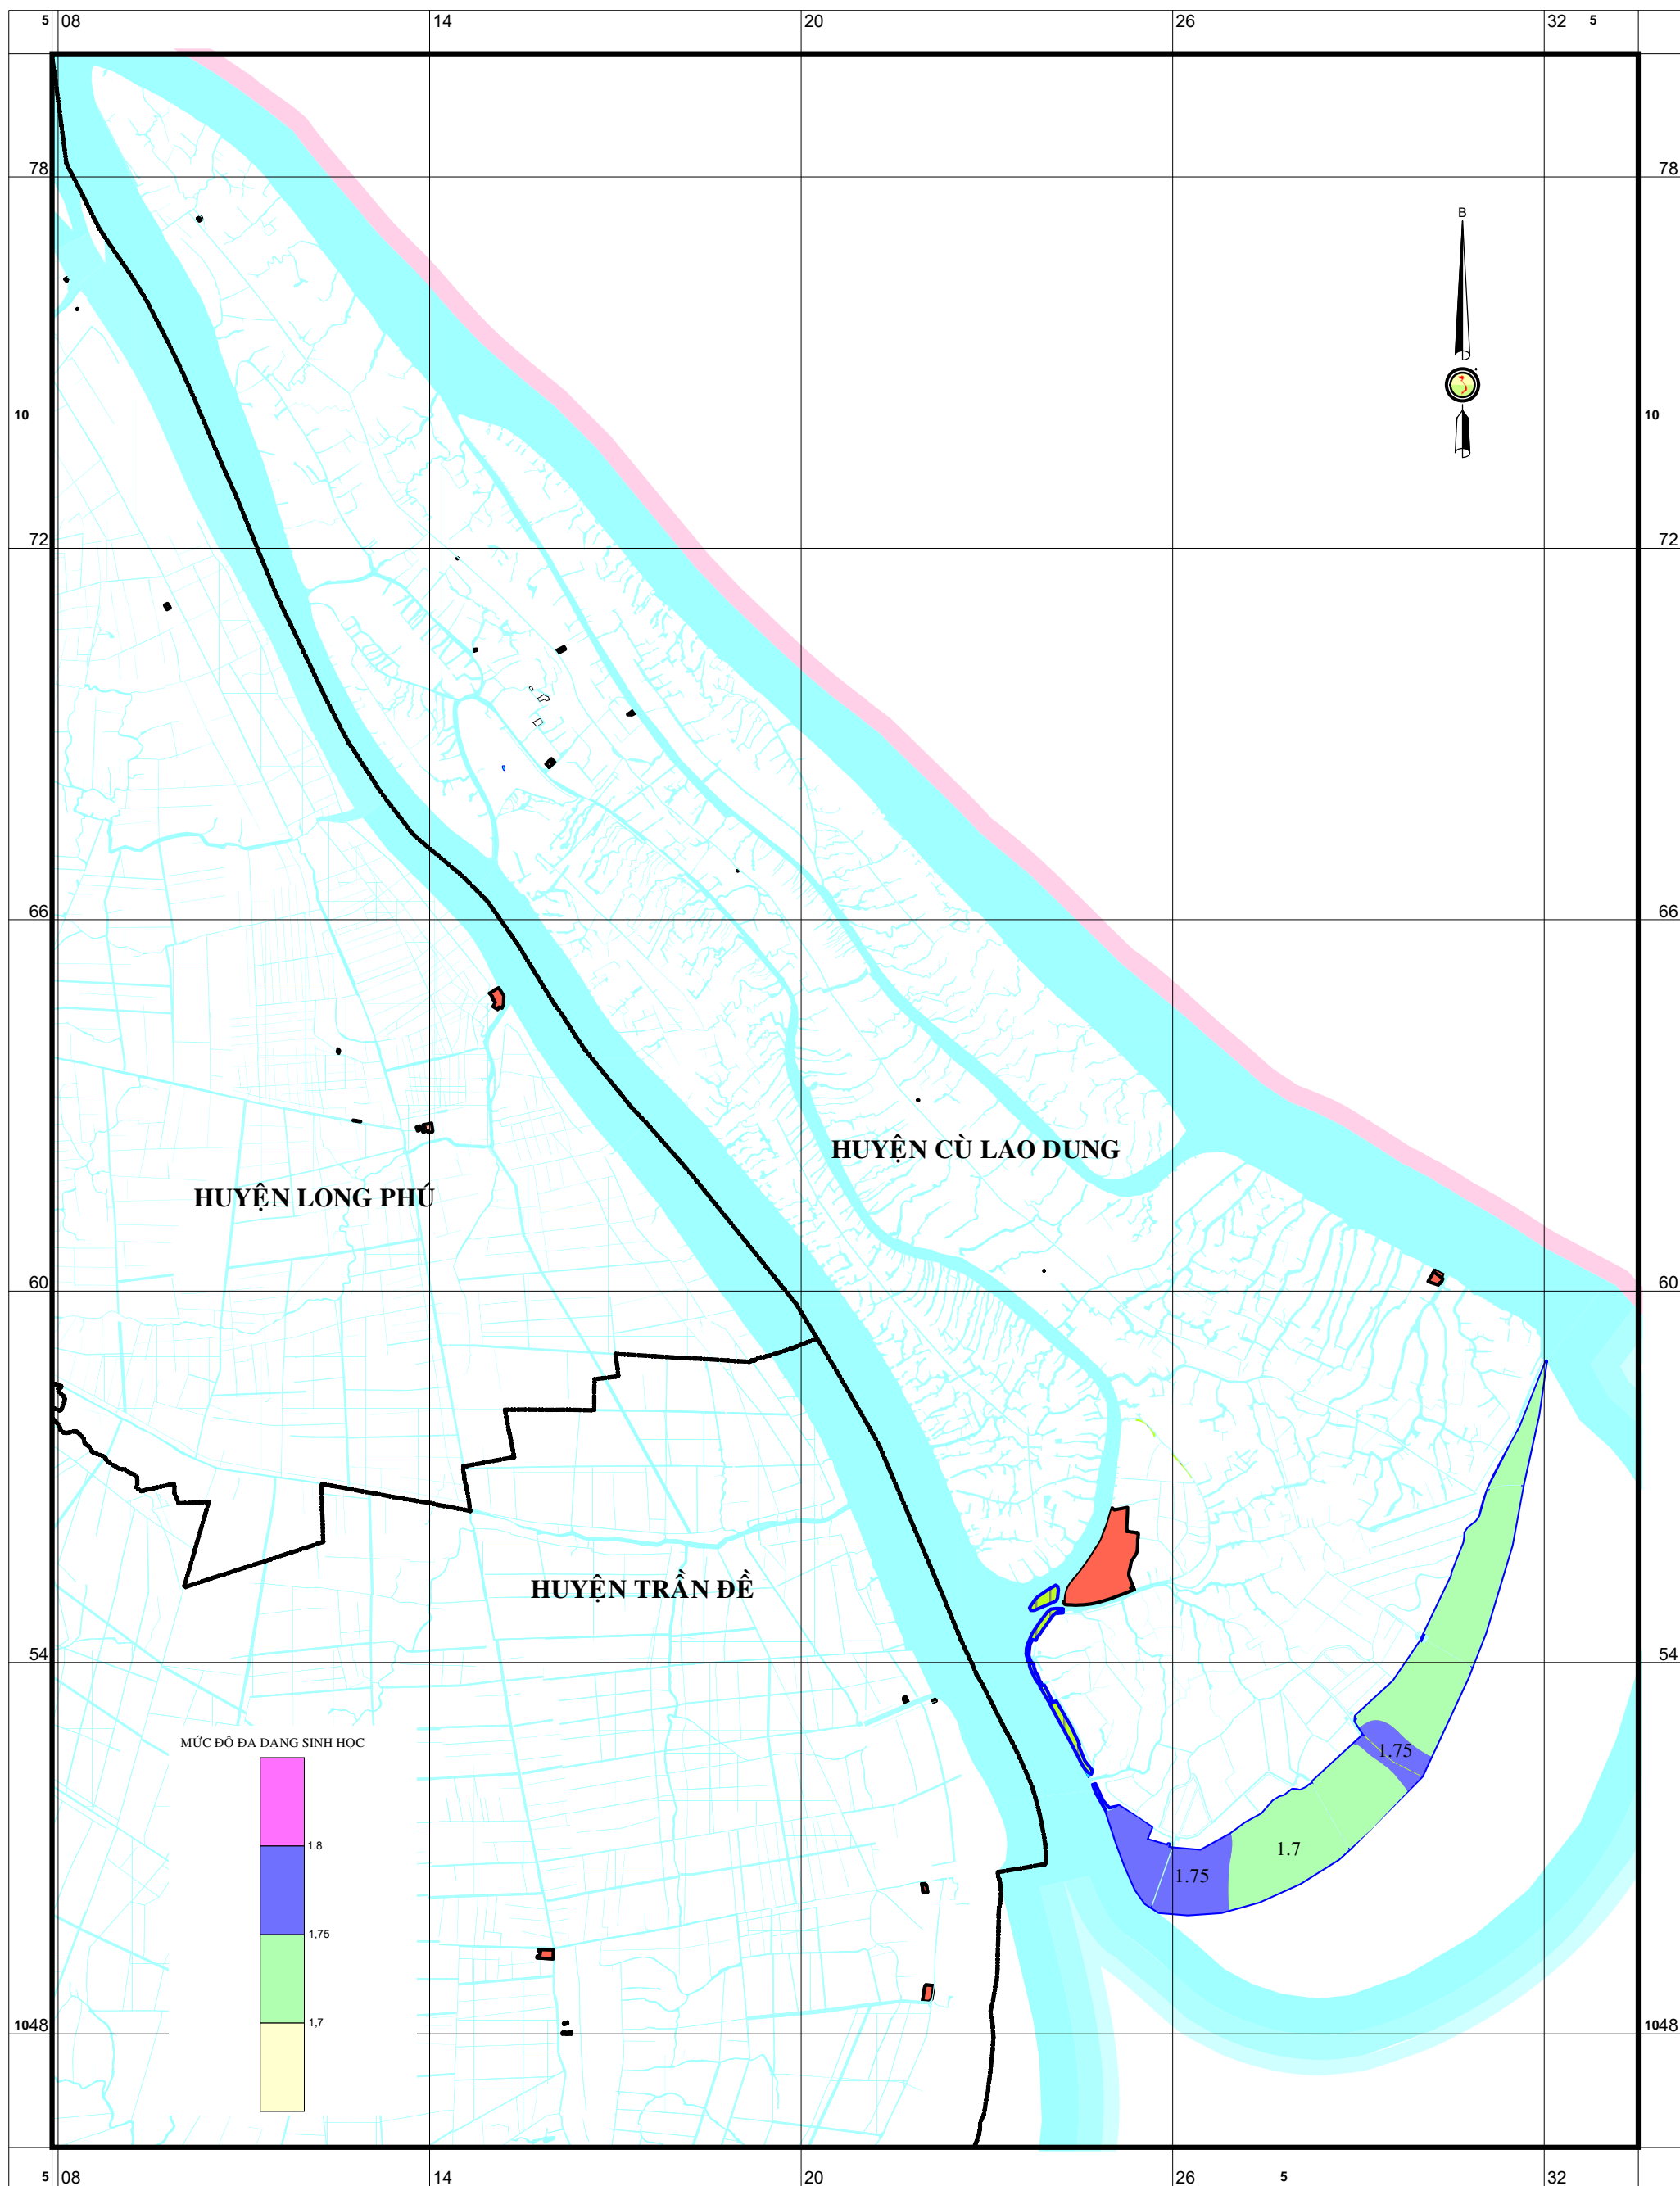

BẢN ĐỒ MỨC ĐỘ ĐA DẠNG SINH HỌC KHU BTTN RỪNG NGẬP MẶN CÙ LAO DUNG LỚP CÔN TRÙNG

TỶ LỆ 1:100.000

1cm trên bản đồ bằng 1.000m ngoài thực tế
1000 0m 1000 2000 3000 4000