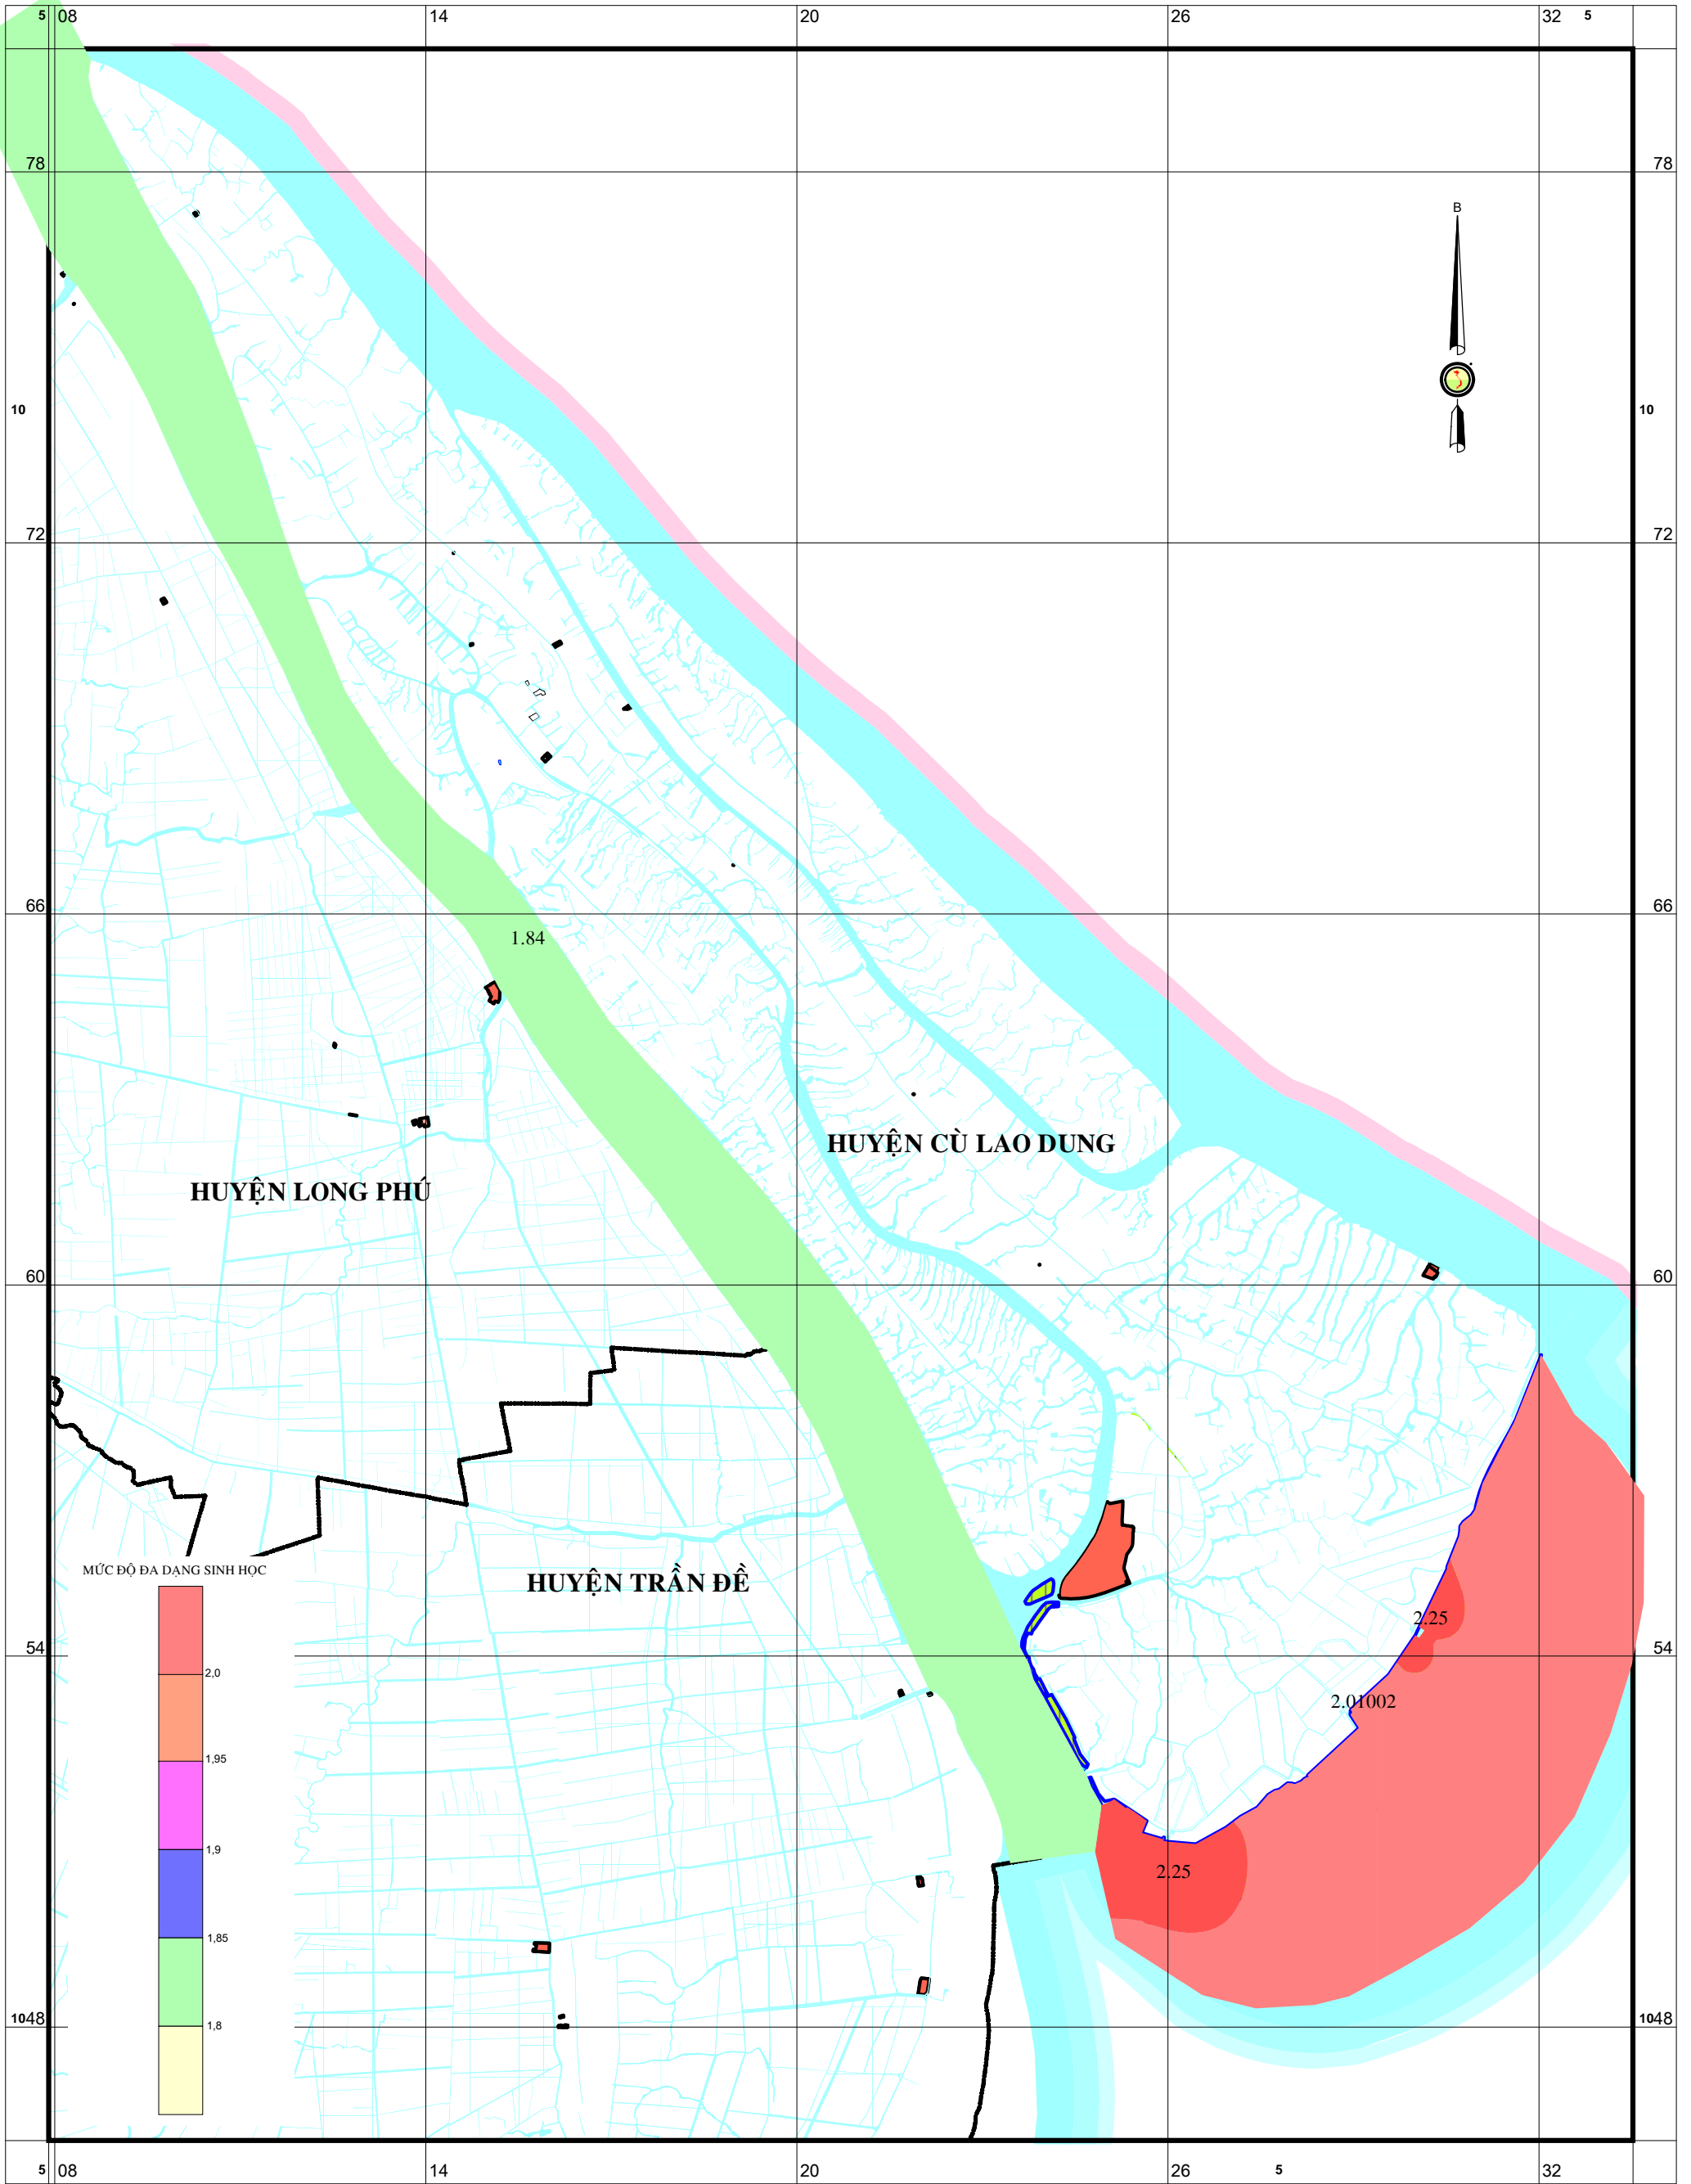

**BẢN ĐỒ MỨC ĐỘ ĐA DẠNG SINH HỌC KHU BTTN RỪNG NGẬP MẶN CÙ LAO DUNG  
LỚP ĐỘNG VẬT THỦY SINH**

**TỶ LỆ 1:100.000**

1cm trên bản đồ bằng 1.000m ngoài thực tế  
1000 0m 1000 2000 3000 4000